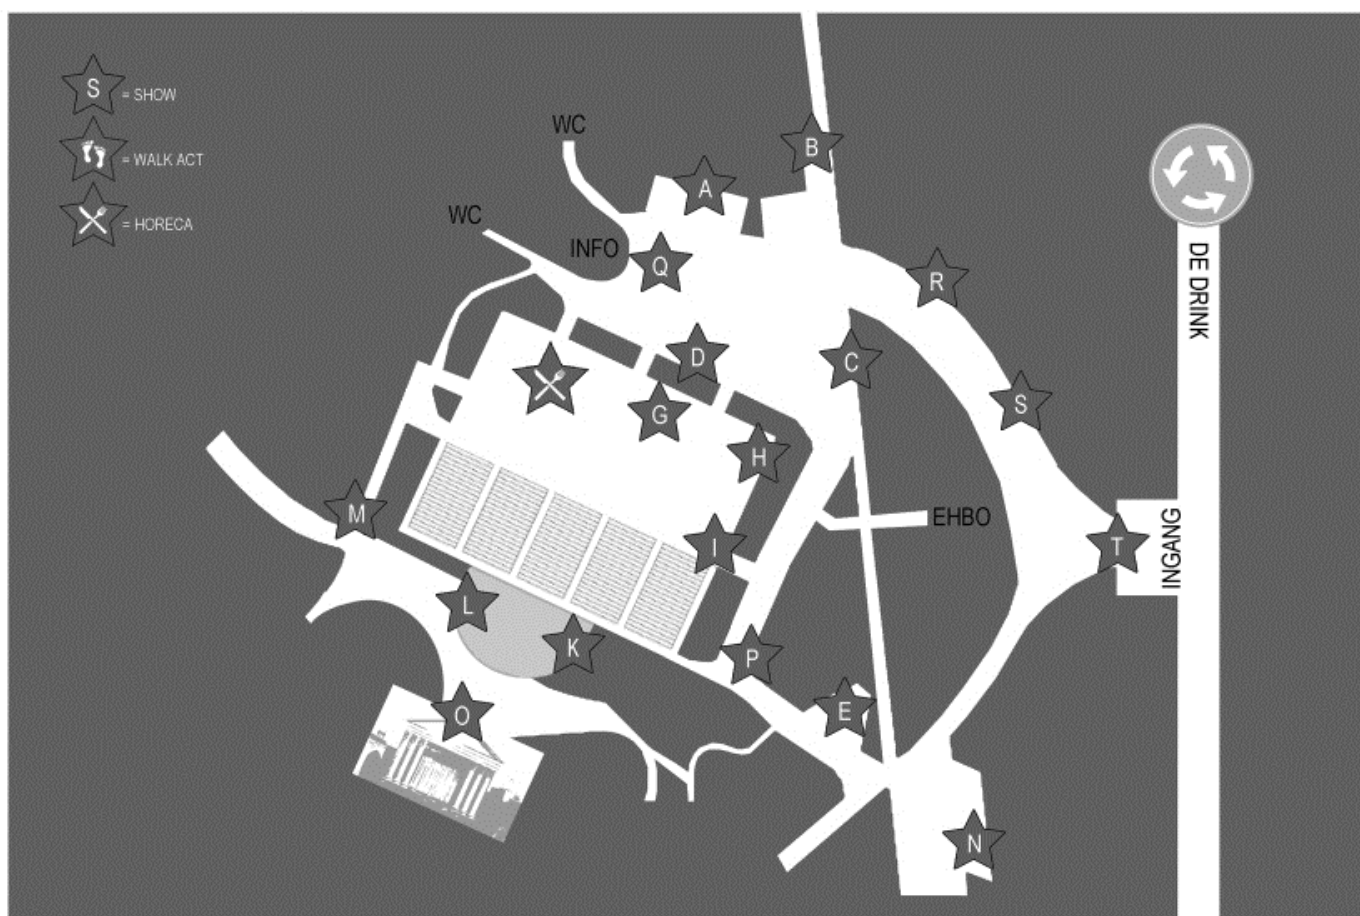

NOAH  
The Royal Flush  
13.00 / 16.00

SVEN ROELANTS CIRCUSARTIEST  
Marcel Cyclette  
13.00 / 14.00 / 16.30

THÉÂTRE DE LA TOUPINE  
Bestiaire Alpin  
12.00-17.00

TUKKERSCONNEXION  
Go on Parade  
12.00

TUKKERSCONNEXION  
F.I.S.H.  
14.00 / 15.30