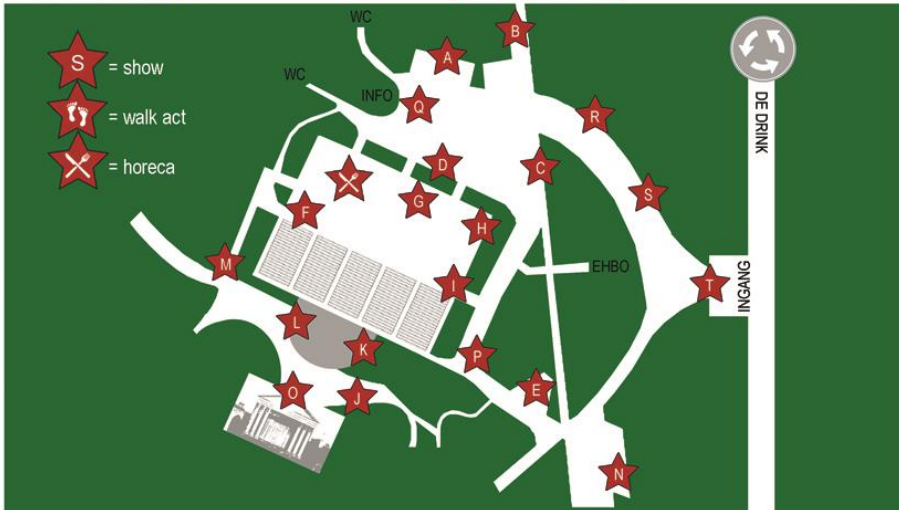

	SOL' AIR COMPANY Tendence Holiday 12.00 / 13.30 / 16.15	O		TOM, TOM & DE BOMBARDON Tom, Tom & de Bombardon 12.30 / 14.30 / 16.30	
	SONATE Sonate te Land 13.30 / 15.00			TUKKERSCONNECTION Hippocampus 12.30	
	STEPHWORX Las Madamas Muertas 12.30 / 14.00 / 16.00			TUKKERSCONNECTION Jackpot! 14.00 / 15.30	Q
	STEVEN LUCA François Blanc 13.00 / 14.00 / 15.00 / 16.00	M		VANNIX THEATER Butlers Vannix 12.30	
	STUDIO SURPRISE BollyBooth 13.30 / 15.30	L		WOLKENRUITERS Tails 13.00 / 15.30	

	<p>GANZENFANFARE Ganzenfanfare 12.00 / 13.30 / 15.30</p>			<p>MALABARISTA ENTERTAINMENT Singing in the Rain 13.30 / 15.30 / 16.30</p>	
	<p>HENDRIK & CO Comme Chez Moi 15.00 / 16.30</p>			<p>MARC HEIJNEN SOPACUWA Carrousel 12.30 - 16.30</p>	A
	<p>HENDRIK & CO Craie de Trottoir 12.00 / 13.00</p>	J		<p>MARCEL BOONEN Steampunk-art on Tour 12.30 - 16.30</p>	C
	<p>HET MOBIELE NAAIATELIER The Sound of Sewing 12.00 / 13.30 / 15.00</p>	N		<p>MARTIN FORGET Space-Ch-Men 12.30 / 15.00 / 16.30</p>	
	<p>IMAGE ENTERTAINMENT Nar en Harlekijn 12.30 / 14.00</p>			<p>MARTINE DUFRESNE Funny Hats 12.00 / 14.30</p>	G
	<p>KABORA THEATER & ZANG Mermaid 13.00 / 14.30</p>			<p>MERKEL & VANNIX Pét-a-Porter 14.00 / 15.30 / 16.30</p>	
	<p>KRIST DOO STRAATTHEATER Chagrijnige Vent 13.30 / 15.00</p>	R		<p>NOAH Sway Pole 13.00 / 15.00</p>	F
	<p>KRIST DOO STRAATTHEATER Terra's Trots 12.00 / 14.00 / 16.00</p>			<p>PIZZA MAMA MARINA Pizza Mama Marina 12.30 - 16.30</p>	E
	<p>LUC VAESSEN Marskramer 13.00</p>			<p>PROFESSOR DOMBIDOO & LADILAA TromboTubaToot 12.00 / 14.00 / 15.30</p>	S
	<p>MALABARISTA ENTERTAINMENT Malle Balles Circus 12.00 - 16.00</p>	P		<p>SHALTON THEATRE Krekels 13.00 / 16.00</p>	